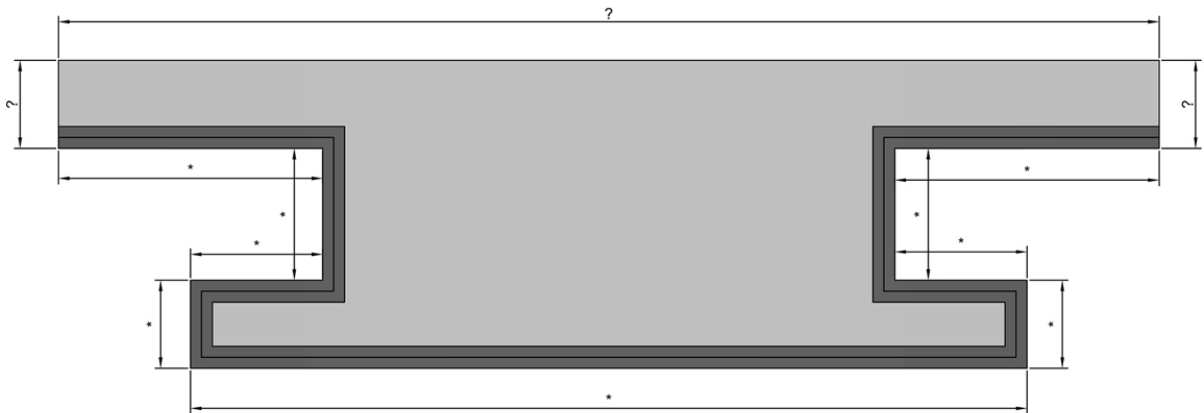

Raschiaolio sagomati standard

* misure guida