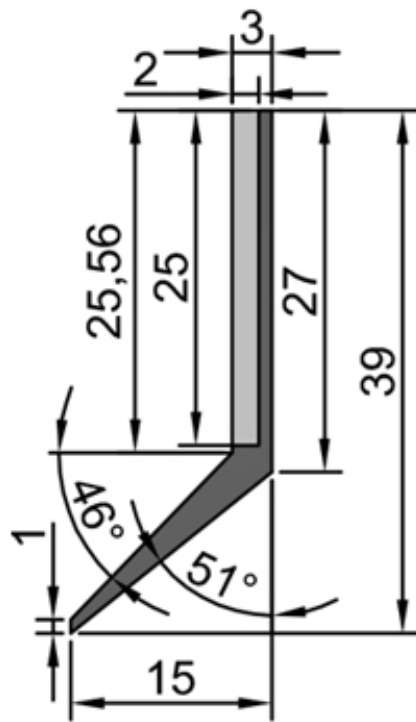

Bande raschiaolio di serie
A 33

mm. 1000