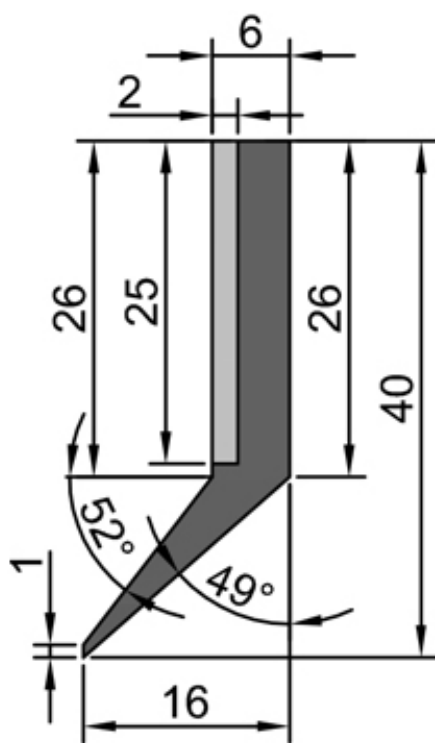

Bande raschiaolio di serie
A 34

mm. 1007