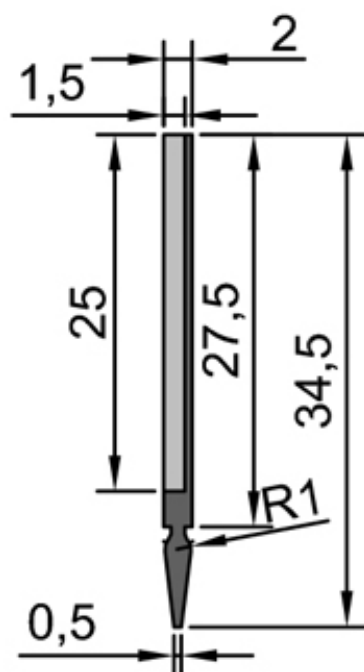

Bande raschiaolio di serie
A 35

mm. 1000