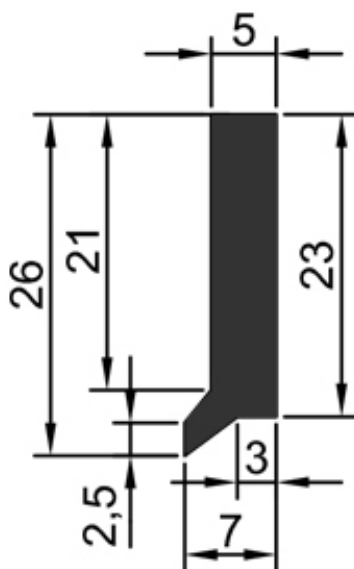

Raschiaolio senza fascia metallica  
Solo gomma senza scarico - A 10

**A 10**

mm. 560