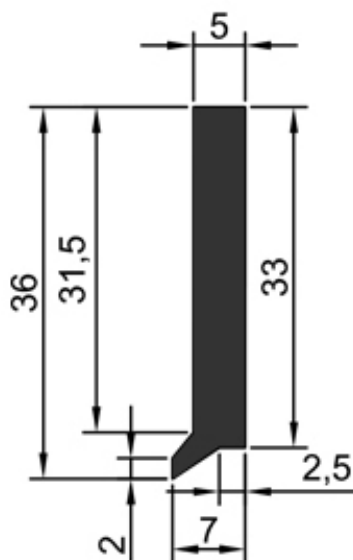

Raschiaolio senza fascia metallica  
Solo gomma senza scarico - A 12

**A 12**

mm. 560