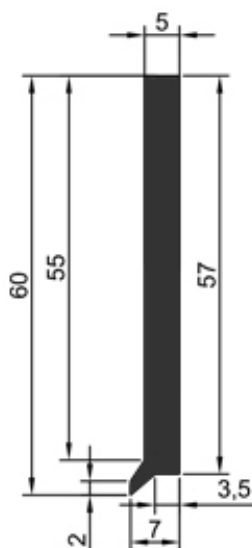

Raschiaolio senza fascia metallica  
Solo gomma senza scarico - A 14

**A 14**

mm. 560