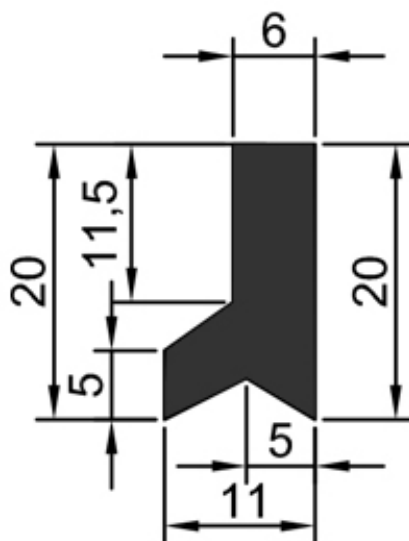

Raschiaolio senza fascia metallica
Solo gomma senza scarico - A 15

mm. 560