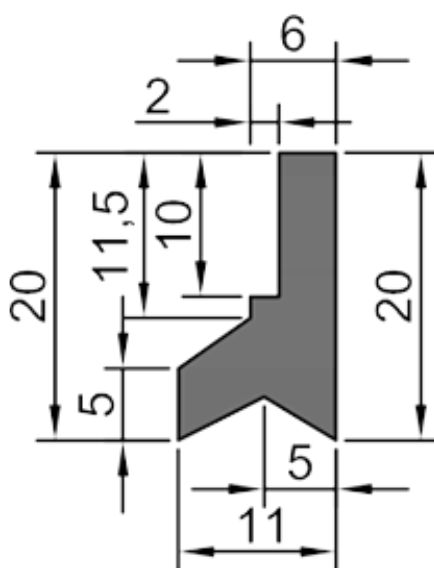

Raschiaolio senza fascia metallica  
Solo gomma con scarico - A 15

A 15

mm. 560