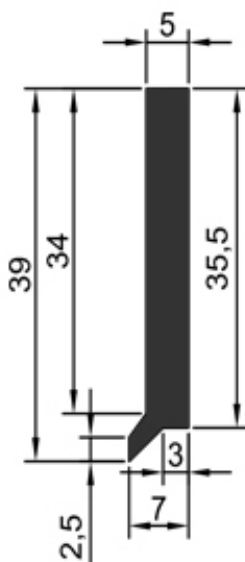

Raschiaolio senza fascia metallica
Solo gomma senza scarico - A 17

A 17

mm. 560