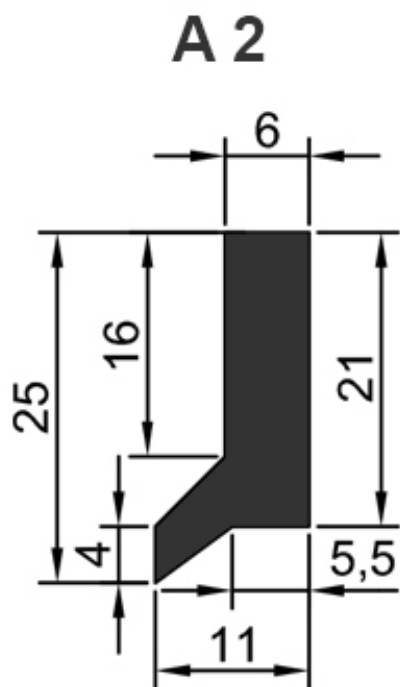

Raschiaolio senza fascia metallica  
Solo gomma senza scarico - A 2

mm. 560  
mm. 1000