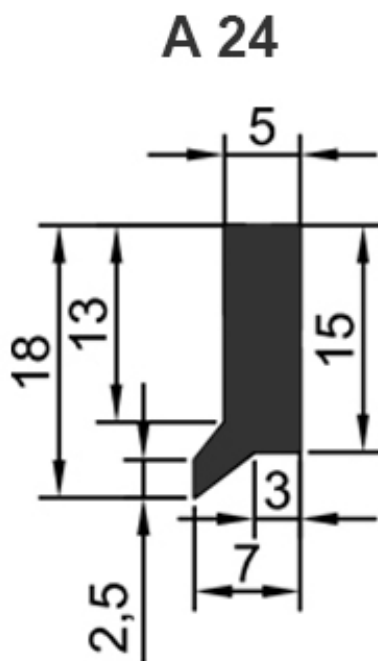

Raschiaolio senza fascia metallica  
Solo gomma senza scarico - A 24

mm. 560