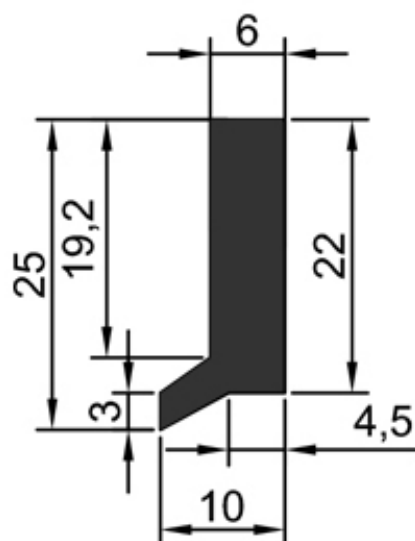

Raschiaolio senza fascia metallica
Solo gomma senza scarico - A 25

A 25

mm. 560