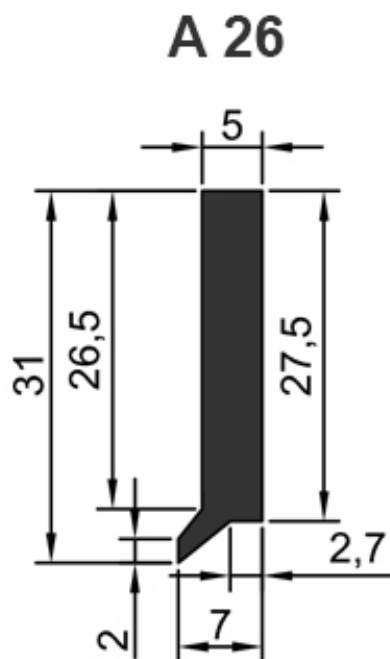

Raschiaolio senza fascia metallica
Solo gomma senza scarico - A 26

mm. 850