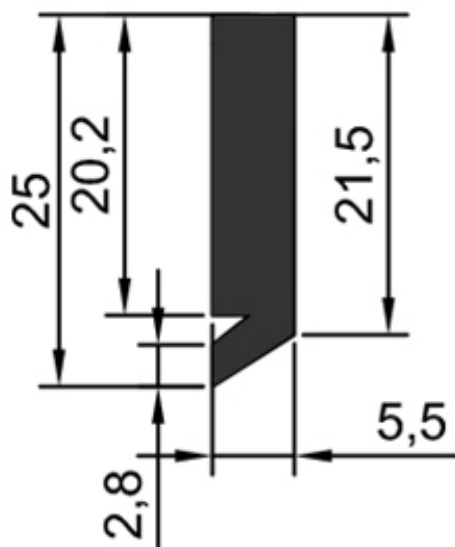

Raschiaolio senza fascia metallica  
Solo gomma senza scarico - A 28

A 28

mm. 560