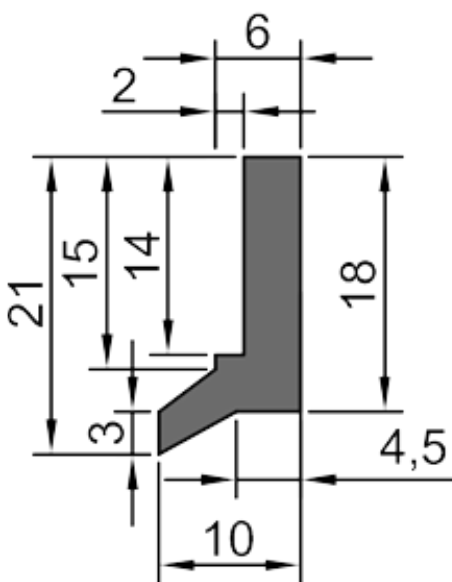

Raschiaolio senza fascia metallica
Solo gomma con scarico - A 29

A 29

mm. 560