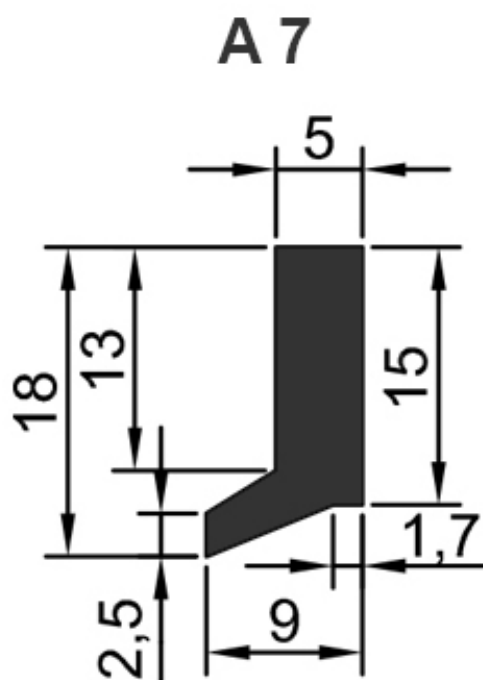

Raschiaolio senza fascia metallica
Solo gomma senza scarico - A 7

mm. 560
mm. 1000