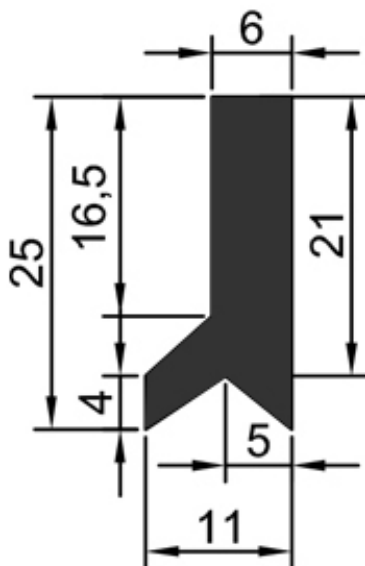

Raschiaolio senza fascia metallica
Solo gomma senza scarico - A 8

A 8

mm. 560