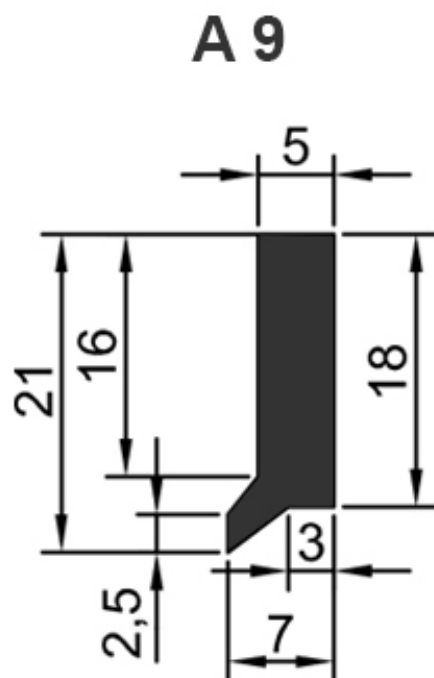

Raschiaolio senza fascia metallica
Solo gomma senza scarico - A 9

mm. 560